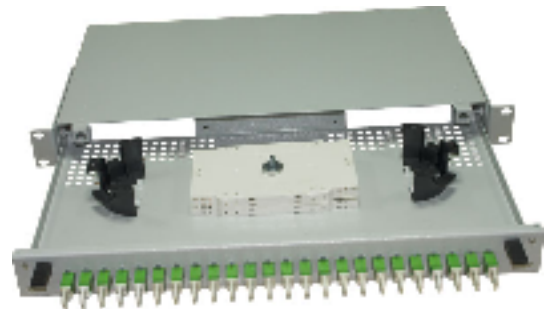

Przełącznica UNITELECOM

Patchcpanel UNITELECOM

Szuflada zapasu kabla:

- 12 lub 24 pola komutacyjne przy wysokości 1 U (E2000/SC/FC/ST/LC)
- Wysuwana na całej swej głębokości
- Łatwe, szybkie i wygodne zamykanie szuflady za pomocą klipsów służących jednocześnie za uchwyty przy wysuwaniu
- Przestrzeń w szufladzie pozwala na umieszczenie zapasu kabla oraz zapasu pigtailów
- Dwusegmentowe półbębny pozwalają na ułożenie i prowadzenie pigtailów w sposób zapewniający dopuszczalne promienie gięcia światłowodu
- Płynna regulacja głębokości montażu szuflady w szafie lub stojakach (do 40mm).
- Materiał: blacha stalowa o grubości 1,5 mm
- Powłoka lakiernicza: farba proszkowa RAL 7035
- Możliwość montażu kabla światłowodowego bezpośrednio do płyty przełącznicy lub za pomocą opcjonalnego wspornika dławików
- Wyposażenie instalacyjne: śruby

Zastosowanie:

- Dedykowana dla sieci telekomunikacyjnych, LAN/WAN i innych

Patchcord storage drawer:

- 12 or 24 port patchpanel, which high is equal to 1U (E2000/FC/ST/LC)
- Moving drawer
- Easy, fast and comfortable lock of the drawer with clips, which are In the same time holders during the drawer movement
- The drawer storage gives possibility to put inside the cable and pigtails excess
- Double-segment reel divided per two enable leading the pigtails with attention to the minimal bending radius
- There is possibility of governing the depth of installation inside the drawer or stillage (up to 40 mm).
- Material: steel plate (1,5 mm wide)
- Covering: powder paint RAL 7035
- Fibre optic cable is installed directly to the patchpanel plate or with gland
- Instalation equipment: screws

Application:

- Telecommunication, LAN/WAN and others

Wymiary / Dimension

Szerokość / Width	439 mm (19")
Wysokość/High	44 mm (1U)
Głębokość/Depth	250 mm

Waga/Weight [kg]	2,8
------------------	-----