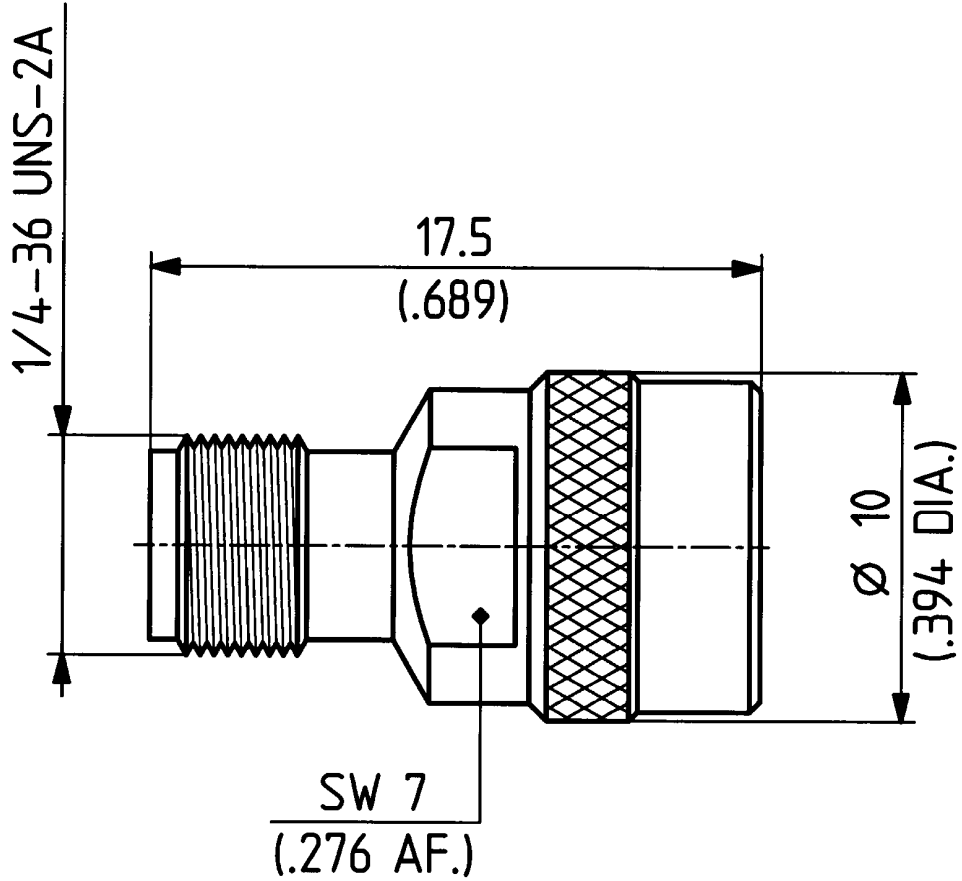

	date	sign
drawn	25.02.00	4726/Bom
checked	28.02.00	4728/MB
approved	28.02.00	4728/MB

H+S 701 448.05

scale

5 : 1

HUBER + SUHNER US-ES

dimensions in mm

drawing number

4.13.32680\_1