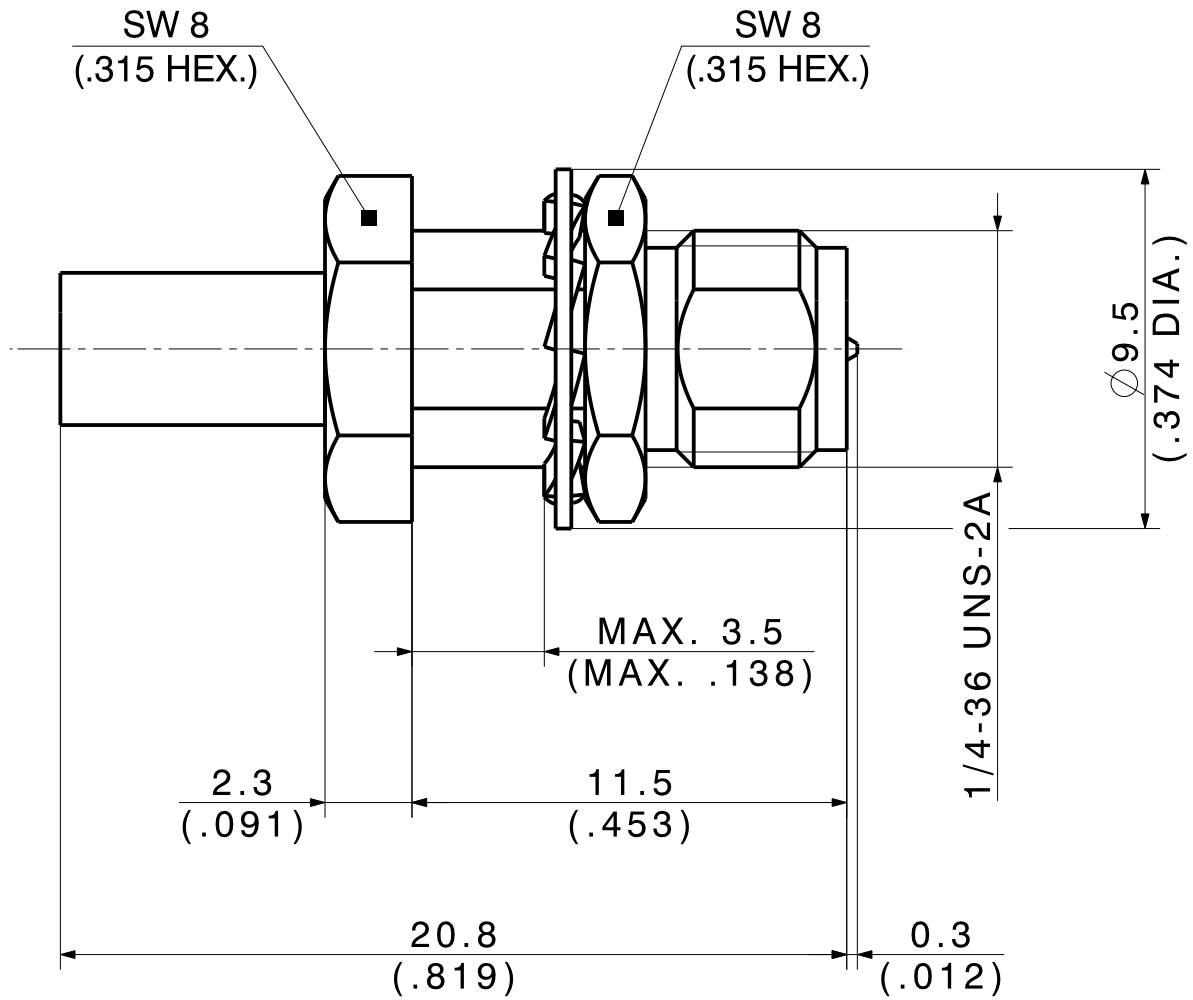

type / Typ: 24_SMA-R50-2-51 ML 35		
⊕ dimensions in millimeter [mm]	part no. / Teile Nr.: PRO-00118188	A sheet/Blatt XX / XX
description / Beschreibung	drawing-no. / Zeichnungsnr.	Release
Bulkhead cable jack	DCA-00118188	A