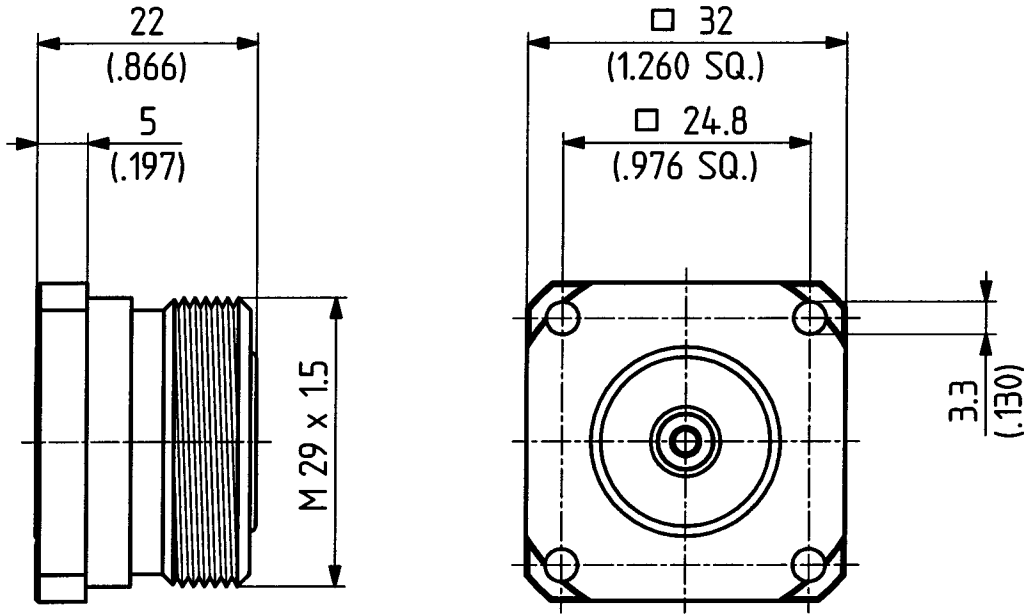

type : 23 716-50-0-57

	date	sign
drawn	07.02.03	4727/GAM
checked	11.02.03	4726/Bom
approved	11.02.03	4726/Bom

Diese Zeichnung ist unser geistiges Eigentum und darf ohne unsere ausdrückliche Einwilligung weder kopiert, vervielfältigt, noch Dritten personell oder Konkurrenz-Tritten zugänglich gemacht werden.

scale
2 : 1

dimensions in mm

HUBER + SUHNER CH-ITC-RBS-CON

OZ drawing :

drawing number
3.13.35579_1

Index
a