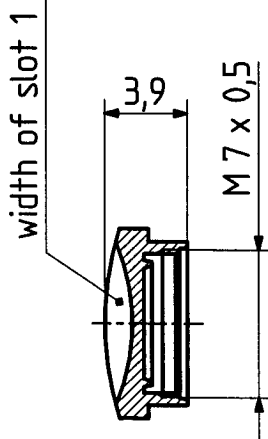

Diese Zeichnung ist unser geistiges Eigentum und darf ohne unsere ausdrückliche Einwilligung weder kopiert, vervielfältigt, noch Dritten oder Konkurrenzfirmen zugänglich gemacht werden.

type : 16 TNC-50-4-115

	date	sign
drawn	06.08.02	4605/GLS
checked	09.08.02	4728/CLL
approved	09.08.02	4728/CLL

cable shortening dimension

scale 1,5 : 1

3 security holes  $\varnothing 1$

H+S 701 4.4.8.05

scale

3 : 1

HUBER + SUHNER  
CH-ITC-RBS-CON

dimensions in mm

drawing number

4.13.26569

OZ drawing : OZ.

Index

b