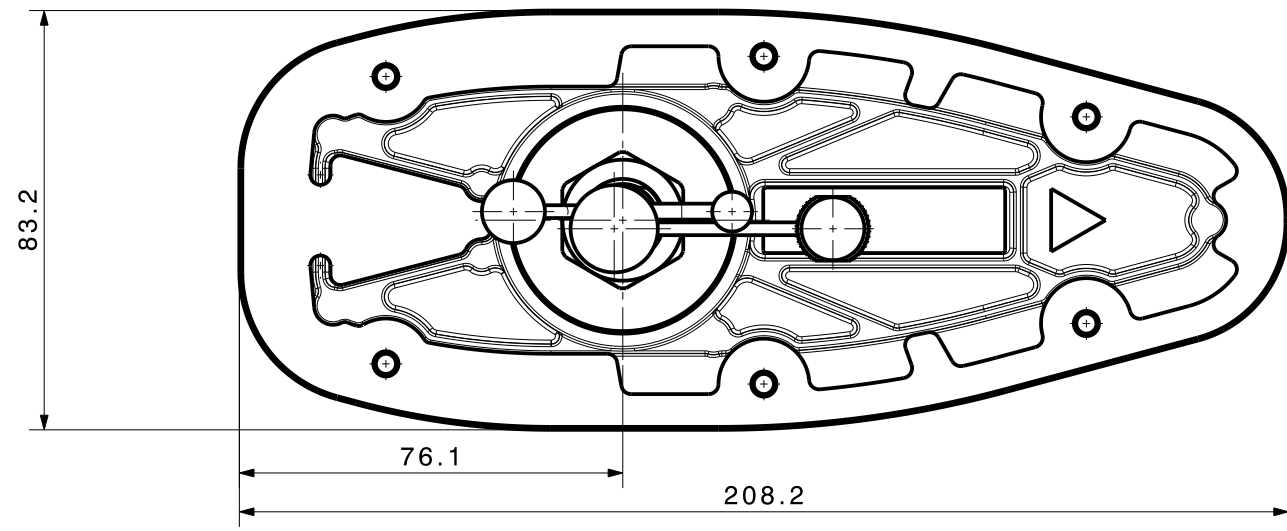

type / Typ: 1399.99.0127	part no. / Teile Nr.:	sheet/Blatt
⊕ dimensions in millimeter [mm]		
description / Beschreibung	drawing-no. / Zeichnungsnr.	Release
Antenna	DOU-00202248	A
alternative ID:		