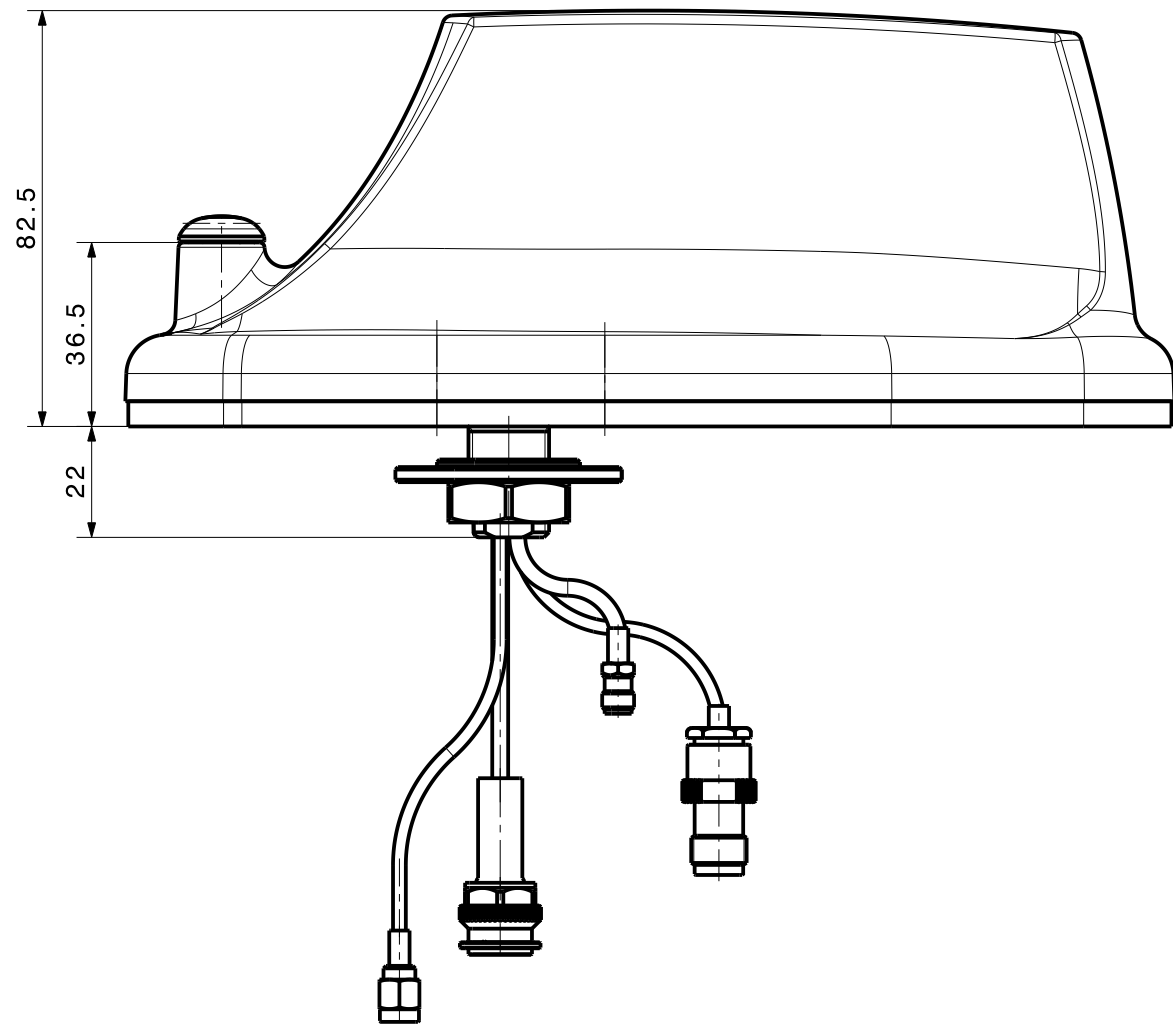

type / Typ: 1399.99.0127	part no. / Teile Nr.:	sheet/Blatt
⊕ dimensions in millimeter [mm]		
description / Beschreibung	drawing-no. / Zeichnungsnr.	Release
Antenna	DOU-00202248	A
alternative ID:		