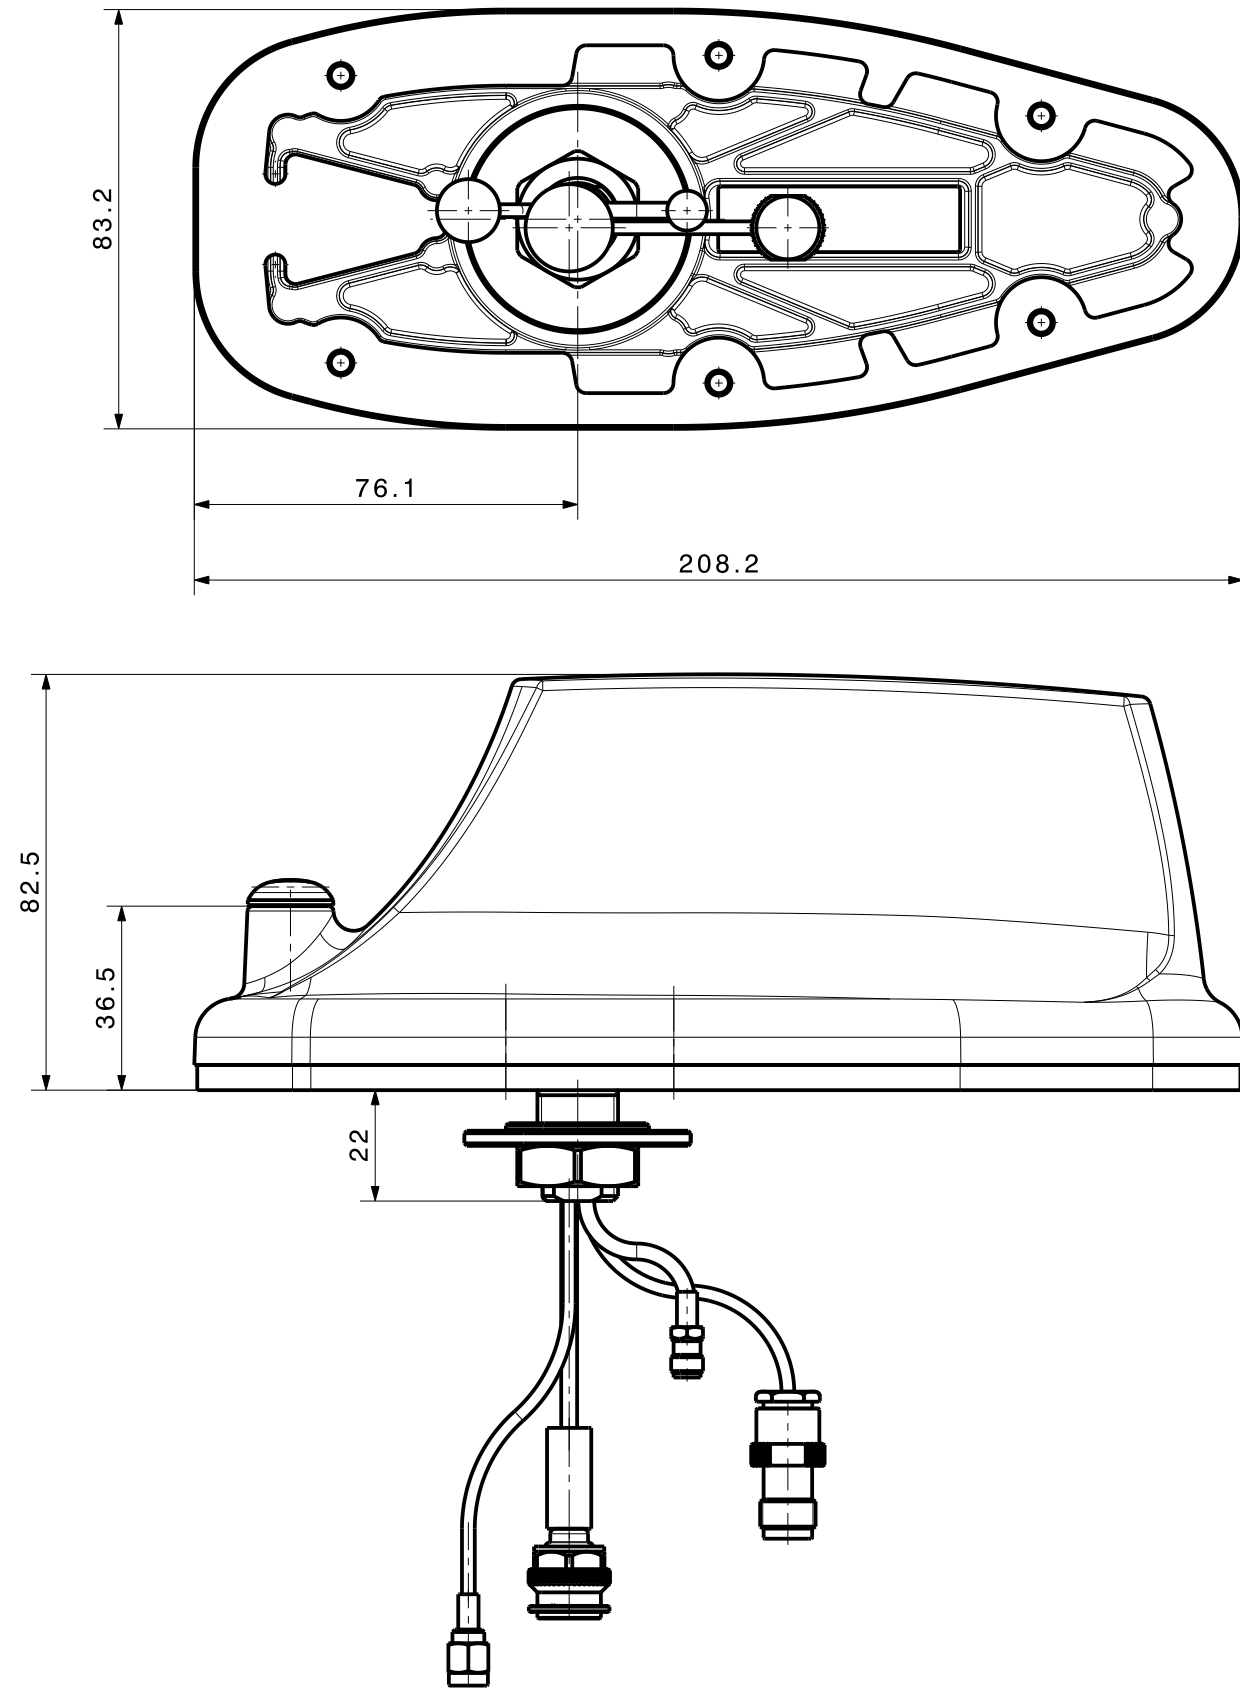

type / Typ: 1399.99.0039		
dimensions in millimeter [mm]	part no. / Teile Nr.: PRO-00175956	A sheet/Blatt
description / Beschreibung	drawing-no. / Zeichnungsnr.	Release
Antenna	DOU-00175956	A
alternative ID:		