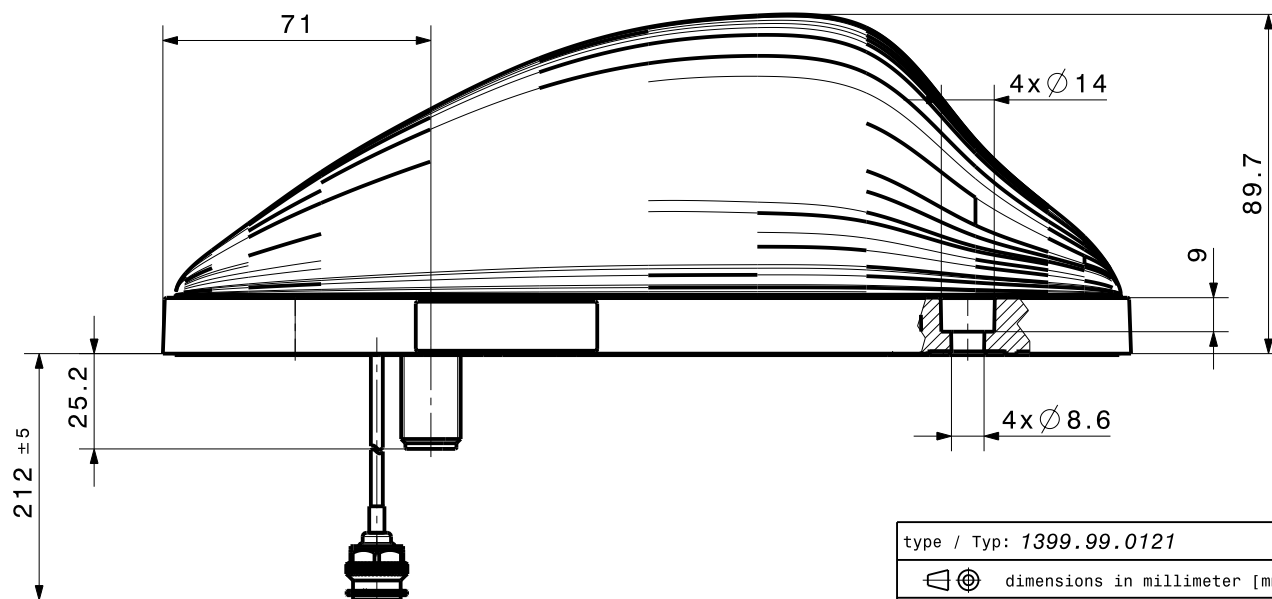

type / Typ: 1399.99.0121

⊕ dimensions in millimeter [mm]

part no. / Teile Nr.: PRO-00142537 A sheet/Blatt XX / XX

description / Beschreibung

drawing-no. / Zeichnungsnr. Release

SWA-0859/360/4/0/DFRX30_3

DOU-00142537