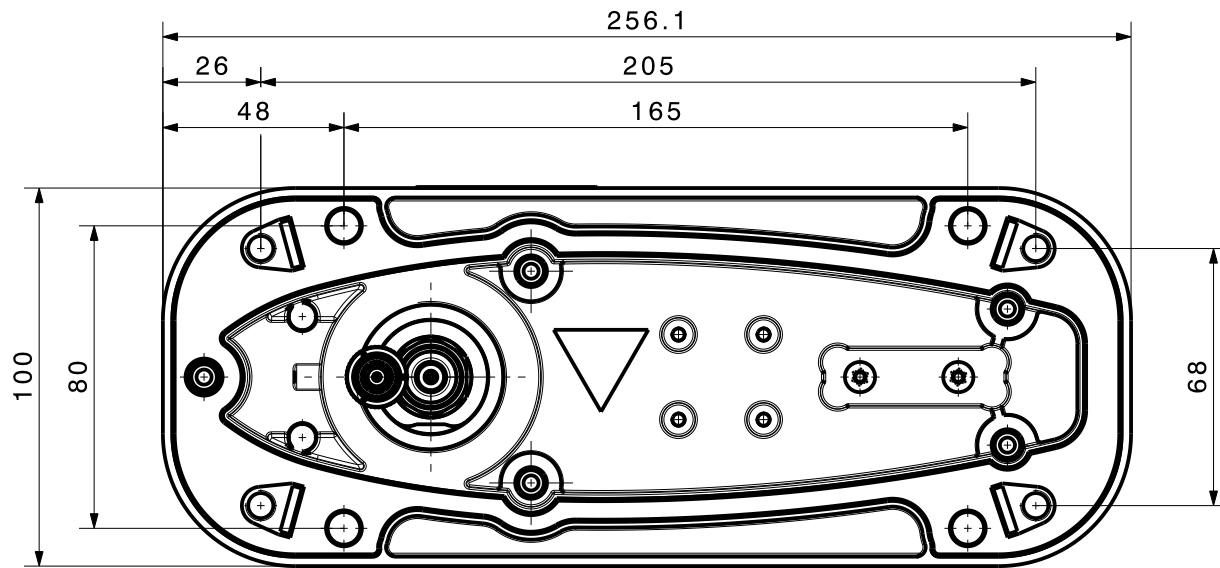

type / Typ: 1399.99.0121

⊕ dimensions in millimeter [mm]

part no. / Teile Nr.: PRO-00142537 A sheet/Blatt XX / XX

description / Beschreibung

drawing-no. / Zeichnungsnr. Release

SWA-0859/360/4/0/DFRX30_3

DOU-00142537