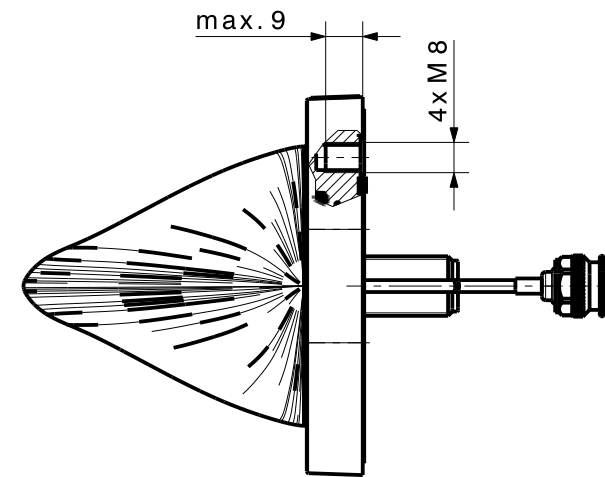

type / Typ: 1399.99.0121

⊕ dimensions in millimeter [mm]

part no. / Teile Nr.: PRO-00142537 A sheet/Blatt XX / XX

description / Beschreibung

drawing-no. / Zeichnungsnr. Release

SWA-0859/360/4/0/DFRX30_3

DOU-00142537